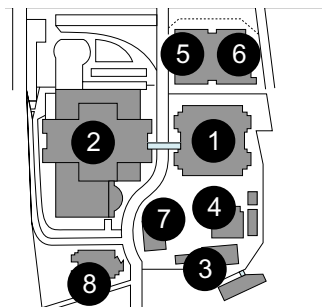

■ 杉本キャンパス

〒558-8585 大阪市住吉区杉本3-3-138
 JR「杉本町(大阪市立大学前)駅」下車、東へ徒歩約5分
 地下鉄御堂筋線「あびこ駅」下車、4号出口より南西へ徒歩約20分

- ① 1号館 (事務室〔職員課、経営管理課、学務企画課、研究支援課、第2部事務室〕)
- ② 商学部棟
- ③ 経済学部棟
- ④ 法学部棟
- ⑤ 文学部棟
- ⑥ 経済研究所棟 (創造都市研究科、人権問題研究センター、証券研究センター)
- ⑦ 都市研究プラザ
- ⑧ 田中記念館
- ⑨ 保健管理センター
- ⑩ 河海工学実験場
- ⑪ 学術情報総合センター (大学史資料室、事務室〔総務課、学術情報総合センター運営課〕)
- ⑫ 理学部棟
- ⑬ 工学部棟
- ⑭ 生活科学部棟
- ⑮ 工作技術センター
- ⑯ 児童・家族相談所
- ⑰ 2号館
- ⑱ 全学共通教育棟 (事務室〔学生支援課〕)
- ⑲ 4号館
- ⑳ 基礎教育実験棟
- ㉑ 第1体育館
- ㉒ 第2体育館
- ㉓₋₁ 第1学生ホール
- ㉓₋₂ 第2学生ホール
- ㉔ スポーツハウス
- ㉕ ゲストハウス
- ㉖ 新産業創生研究センター
- ㉗ 高原記念館

■ 阿倍野キャンパス

〒545-8585 大阪市阿倍野区旭町1-4-3
 JR・地下鉄「天王寺駅」、近鉄「あべの橋駅」より西へ徒歩約10分

- ① 医学部学舎
- ② 附属病院
- ③ 医学部南館
- ④ 動物実験施設
- ⑤ 医学情報センター (6F)
- ⑥ 医療研修センター (7~9F)
- ⑦ 学術情報総合センター 医学分館
- ⑧ 看護短期大学部学舎・医学部看護学科学舎

■ 梅田サテライト

〒530-0001 大阪市北区梅田1-2-2-600 (大阪駅前第2ビル6階)
 JR東西線「北新地駅」下車、徒歩約1分
 JR大阪環状線、東海道線「大阪駅」下車、徒歩約3分
 地下鉄四つ橋線「西梅田駅」地下鉄谷町線「東梅田駅」下車、徒歩約3分
 阪神電鉄「梅田駅」下車、徒歩約2分
 阪急電鉄「梅田駅」下車、徒歩約7分