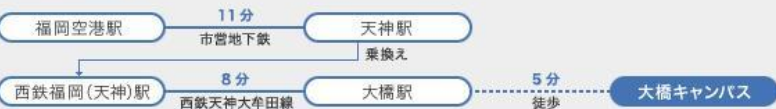

◎会場(大橋キャンパス)までの交通機関

access

JR博多駅から バス利用 所要時間 25分程度

天神から 西鉄天神大牟田線利用 所要時間 15分程度

福岡空港から 地下鉄利用(天神で乗換え) 所要時間 30~40分程度

◎大橋キャンパスマップ